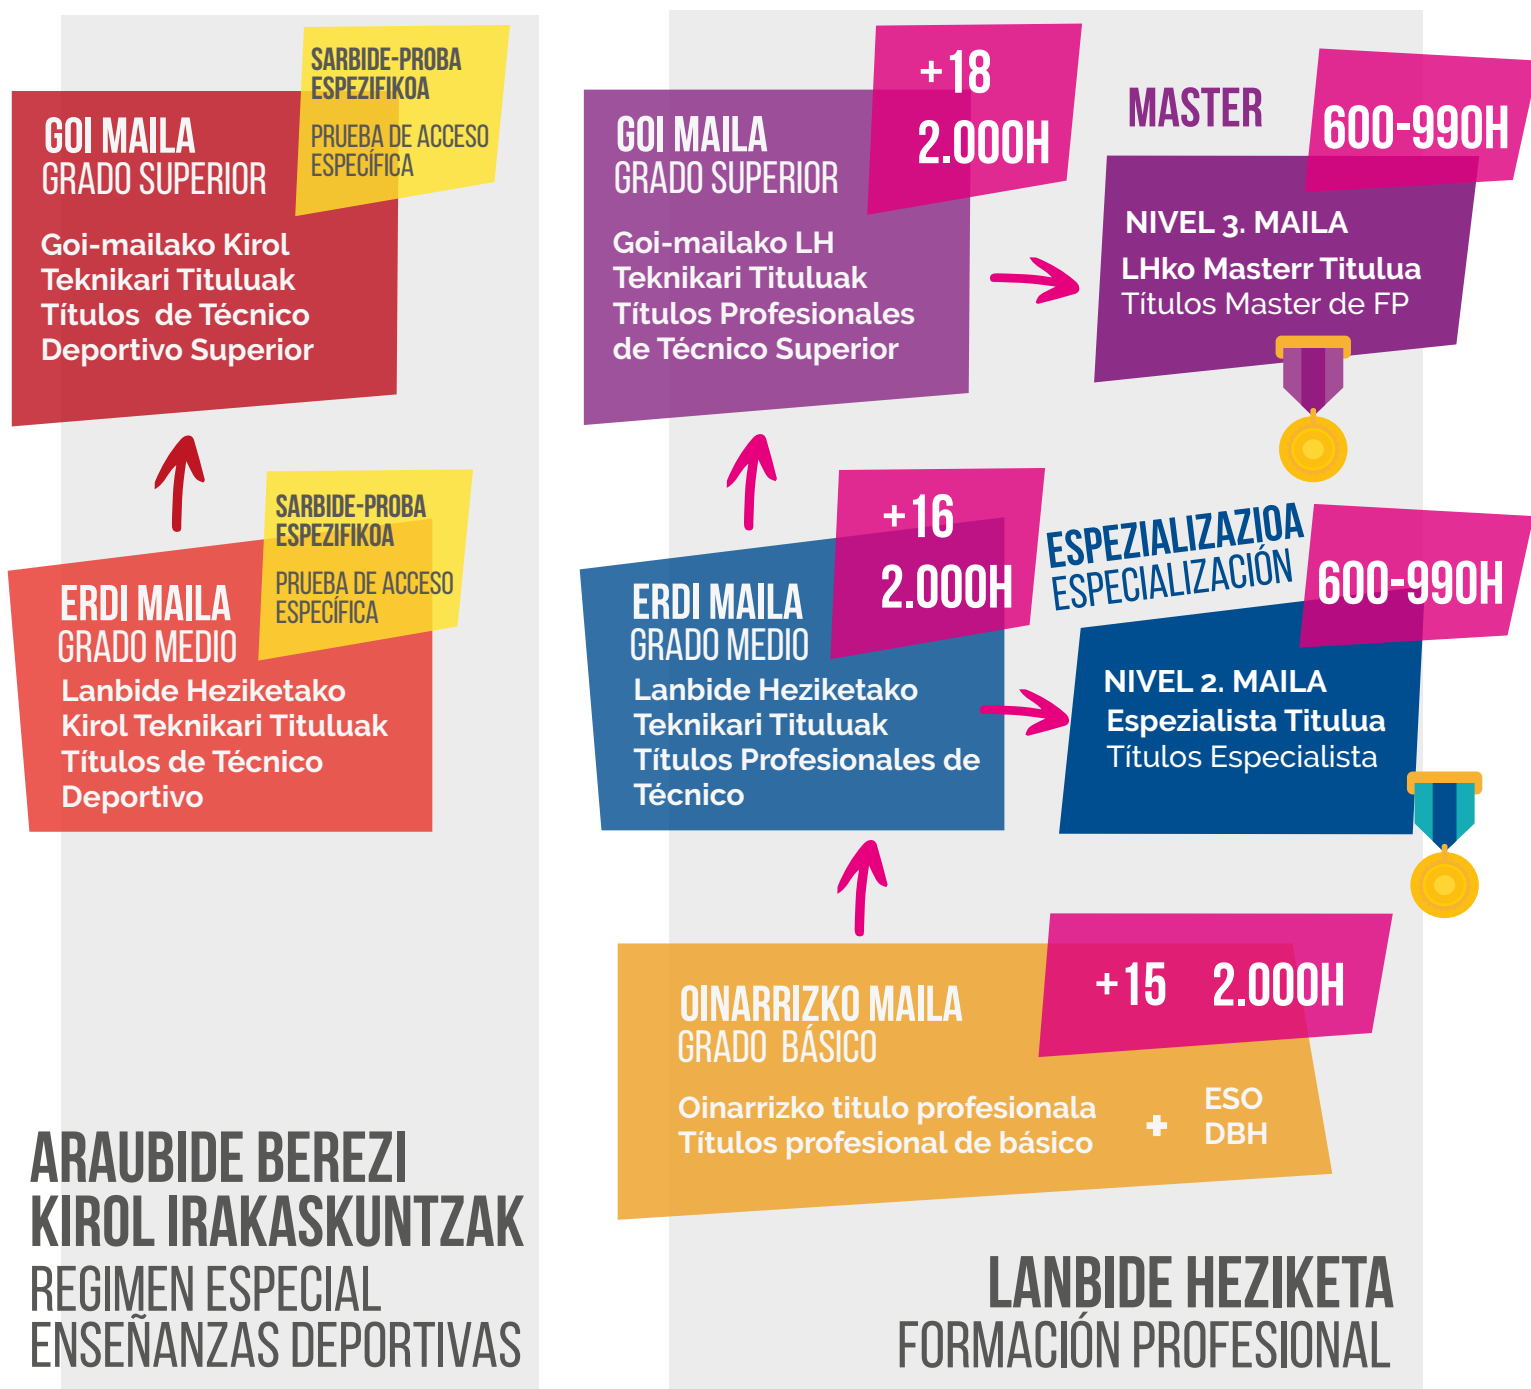

HEZIKETA ESKAINTZA OFERTA FORMATIVA

HEZKUNTZA SISTEMAREN ORGANIGRAMA ESTRUCTURA SISTEMA EDUCATIVO

Unibertsitatea
Universidad

LHKO ZIKLO BAT EGITEKO MODUAK

FORMAS DE CURSAR UN CICLO DE FP

ESKAINZA PRESENTZIAL OSOA OFERTA PRESENCIAL COMPLETA

Ziklo hauen iraupena, oro har, 2.000 ordukoa da, eta bi ikasturtetan daude banatuta.

La duración general de estos ciclos es de 2.000 horas que se reparten en dos años lectivos.

URRUTIKO LANBIDE HEZIKETA FORMACIÓN PROFESIONAL DISTANCIA